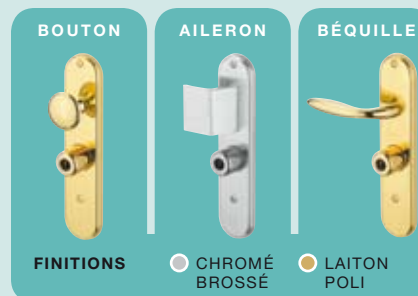

Palieris G171

Bloc-porte blindé Fichet pour appartement

1 Serrure :
3 points de verrouillage
(2 pênes basculants à crochet
+ double point central).

2 Blindage :
Acier 20/10 mm.

Système de pivotement :

3 2 paumelles +
4 1 panneton anti-dégondage.

5 Microviseur :
Permet de voir ce qui se passe
côté extérieur.

**6 Barre de seuil
(ou balai automatique)**

Cylindre Fichet F3D

Conforme aux exigences
de la marque a2p, marque
de qualité reconnue par
la profession de l'assurance,
le cylindre Fichet F3D a résisté
avec succès à tous les tests
effectués par le Centre National
de Prévention et de Protection.

LES FINITIONS :

 Tôles prélaquées

 Tôles plastifiées
décor bois

 Panneaux plaqués
de bois naturel, lisses

 Panneaux plaqués
de bois naturel,
moulurés

LES ÉQUIPEMENTS :

POMMEAU

FINITIONS
● CHROMÉ
VELOURS
● PVD
LAITON POLI